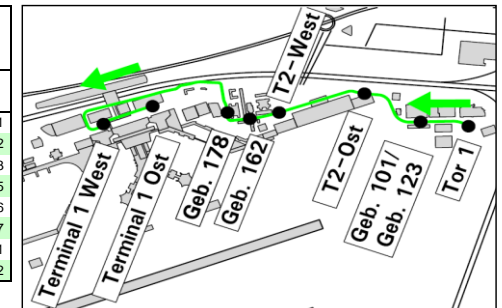

Tor 1 => Terminal 1

Haltestelle	Montag bis Freitag																								
	alle 10 Minuten												alle 15 Minuten												
Tor 1	03:56	04:11	04:26	04:41	04:56	05:06	05:16	05:26	05:36	05:46	05:56	18:06	18:16	18:26	18:41	18:56	19:11	19:26	19:41	00:26	00:41	00:56	01:11	01:26	01:41
Geb. 101 / Geb. 123	03:57	04:12	04:27	04:42	04:57	05:07	05:17	05:27	05:37	05:47	05:57	18:07	18:17	18:27	18:42	18:57	19:12	19:27	19:42	00:27	00:42	00:57	01:12	01:27	01:42
Terminal 2 Ost	03:58	04:13	04:28	04:43	04:58	05:08	05:18	05:28	05:38	05:48	05:58	18:08	18:18	18:28	18:43	18:58	19:13	19:28	19:43	00:28	00:43	00:58	01:13	01:28	01:43
Terminal 2 West	04:00	04:15	04:30	04:45	05:00	05:10	05:20	05:30	05:40	05:50	06:00	18:10	18:20	18:30	18:45	19:00	19:15	19:30	19:45	00:30	00:45	01:00	01:15	01:30	01:45
Geb. 162	04:01	04:16	04:31	04:46	05:01	05:11	05:21	05:31	05:41	05:51	06:01	18:11	18:21	18:31	18:46	19:01	19:16	19:31	19:46	00:31	00:46	01:01	01:16	01:31	01:46
Geb. 178	04:02	04:17	04:32	04:47	05:02	05:12	05:22	05:32	05:42	05:52	06:02	18:12	18:22	18:32	18:47	19:02	19:17	19:32	19:47	00:32	00:47	01:02	01:17	01:32	01:47
Terminal 1 West	04:06	04:21	04:36	04:51	05:06	05:16	05:26	05:36	05:46	05:56	06:06	18:16	18:26	18:36	18:51	19:06	19:21	19:36	19:51	00:36	00:51	01:06	01:21	01:36	01:51
Terminal 1 Ost	04:07	04:22	04:37	04:52	05:07	05:17	05:27	05:37	05:47	05:57	06:07	18:17	18:27	18:37	18:52	19:07	19:22	19:37	19:52	00:37	00:52	01:07	01:22	01:37	01:52