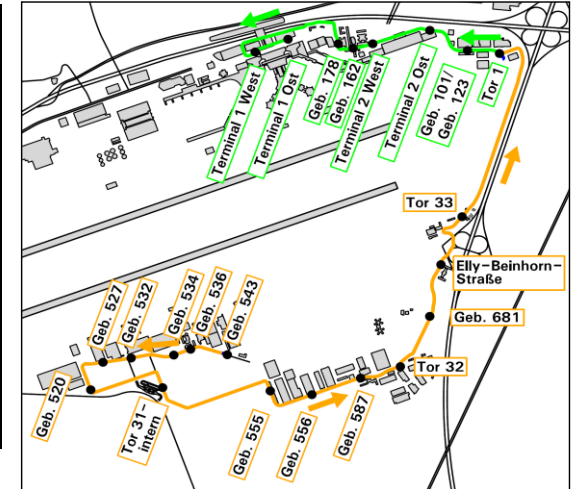

Geb. 543 => Tor 1 => Terminal 1

Haltestelle	Samstag, Sonntag, Feiertage																							
	03:56	04:11	04:26	04:41	04:56	05:11	05:26	05:41	05:56	06:11	06:26	06:41	22:41	22:56	23:11	23:26	23:41	23:56	00:11	00:26	00:41	00:56	01:11	01:26
Geb. 543					04:37		05:07		05:37		06:07		22:37		23:07		23:37		00:07		00:37		01:07	
Geb. 536					04:38		05:08		05:38		06:08		22:38		23:08		23:38		00:08		00:38		01:08	
Geb. 534					04:39		05:09		05:39		06:09		22:39		23:09		23:39		00:09		00:39		01:09	
Geb. 532					04:40		05:10		05:40		06:10		22:40		23:10		23:40		00:10		00:40		01:10	
Geb. 527					04:41		05:11		05:41		06:11		22:41		23:11		23:41		00:11		00:41		01:11	
Geb. 520					04:42		05:12		05:42		06:12		22:42		23:12		23:42		00:12		00:42		01:12	
Tor 31 - intern					04:44		05:14		05:44		06:14		22:44		23:14		23:44		00:14		00:44		01:14	
Geb. 555					04:46		05:16		05:46		06:16		22:46		23:16		23:46		00:16		00:46		01:16	
Geb. 556					04:47		05:17		05:47		06:17		22:47		23:17		23:47		00:17		00:47		01:17	
Geb. 587					04:49		05:19		05:49		06:19		22:49		23:19		23:49		00:19		00:49		01:19	
Tor 32					04:50		05:20		05:50		06:20		22:50		23:20		23:50		00:20		00:50		01:20	
Geb. 681					04:51		05:21		05:51		06:21		22:51		23:21		23:51		00:21		00:51		01:21	
Elly-Beinhorn-Str.					04:52		05:22		05:52		06:22		22:52		23:22		23:52		00:22		00:52		01:22	
Tor 33					04:53		05:23		05:53		06:23		22:53		23:23		23:53		00:23		00:53		01:23	
Tor 1	03:56	04:11	04:26	04:41	04:56	05:11	05:26	05:41	05:56	06:11	06:26	06:41	22:56	23:11	23:26	23:41	23:56	00:11	00:26	00:41	00:56	01:11	01:26	01:41
Geb. 101 / Geb. 123	03:57	04:12	04:27	04:42	04:57	05:12	05:27	05:42	05:57	06:12	06:27	06:42	22:41	22:57	23:12	23:27	23:42	23:57	00:12	00:27	00:42	00:57	01:12	01:27
Terminal 2 Ost	03:58	04:13	04:28	04:43	04:58	05:13	05:28	05:43	05:58	06:13	06:28	06:43	22:42	22:58	23:13	23:28	23:43	23:58	00:13	00:28	00:43	00:58	01:13	01:28
Terminal 2 West	04:00	04:15	04:30	04:45	05:00	05:15	05:30	05:45	06:00	06:15	06:30	06:45	22:43	23:00	23:15	23:30	23:45	00:00	00:15	00:30	00:45	01:00	01:15	01:30
Geb. 162	04:01	04:16	04:31	04:46	05:01	05:16	05:31	05:46	06:01	06:16	06:31	06:46	22:45	23:01	23:16	23:31	23:46	00:01	00:16	00:31	00:46	01:01	01:16	01:31
Geb. 178	04:02	04:17	04:32	04:47	05:02	05:17	05:32	05:47	06:02	06:17	06:32	06:47	22:46	23:02	23:17	23:32	23:47	00:02	00:17	00:32	00:47	01:02	01:17	01:32
Terminal 1 West	04:06	04:21	04:36	04:51	05:06	05:21	05:36	05:51	06:06	06:21	06:36	06:51	22:47	23:06	23:21	23:36	23:51	00:06	00:21	00:36	00:51	01:06	01:21	01:36
Terminal 1 Ost	04:07	04:22	04:37	04:52	05:07	05:22	05:37	05:52	06:07	06:22	06:37	06:52	22:51	23:07	23:22	23:37	23:52	00:07	00:22	00:37	00:52	01:07	01:22	01:37