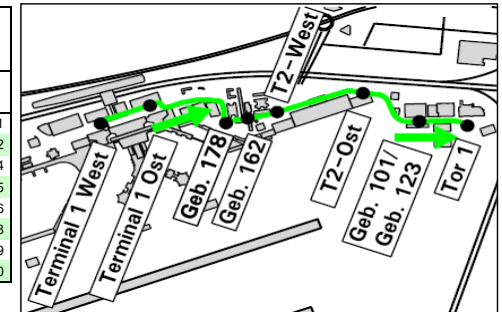

Personalbuslinie Ost - wochentags

Terminal 1 => Tor 1

Haltestelle	Montag bis Freitag																								
	alle 10 Minuten												alle 15 Minuten												
Terminal 1 West	03:51	04:06	04:21	04:36	04:51	05:06	05:16	05:26	05:36	05:46	05:56	06:06	18:16	18:26	18:36	18:51	19:06	19:21	19:36	19:51	00:21	00:36	00:51	01:06	01:21
Terminal 1 Ost	03:52	04:07	04:22	04:37	04:52	05:07	05:17	05:27	05:37	05:47	05:57	06:07	18:17	18:27	18:37	18:52	19:07	19:22	19:37	19:52	00:22	00:37	00:52	01:07	01:22
Geb. 178	03:54	04:09	04:24	04:39	04:54	05:09	05:19	05:29	05:39	05:49	05:59	06:09	18:19	18:29	18:39	18:54	19:09	19:24	19:39	19:54	00:24	00:39	00:54	01:09	01:24
Geb. 162	03:55	04:10	04:25	04:40	04:55	05:10	05:20	05:30	05:40	05:50	06:00	06:10	18:20	18:30	18:40	18:55	19:10	19:25	19:40	19:55	00:25	00:40	00:55	01:10	01:25
Terminal 2 West	03:56	04:11	04:26	04:41	04:56	05:11	05:21	05:31	05:41	05:51	06:01	06:11	18:21	18:31	18:41	18:56	19:11	19:26	19:41	19:56	00:26	00:41	00:56	01:11	01:26
Terminal 2 Ost	03:58	04:13	04:28	04:43	04:58	05:13	05:23	05:33	05:43	05:53	06:03	06:13	18:23	18:33	18:43	18:58	19:13	19:28	19:43	19:58	00:28	00:43	00:58	01:13	01:28
Geb. 101 / Geb. 123	03:59	04:14	04:29	04:44	04:59	05:14	05:24	05:34	05:44	05:54	06:04	06:14	18:24	18:34	18:44	18:59	19:14	19:29	19:44	19:59	00:29	00:44	00:59	01:14	01:29
Tor 1	04:00	04:15	04:30	04:45	05:00	05:15	05:25	05:35	05:45	05:55	06:05	06:15	18:25	18:35	18:45	19:00	19:15	19:30	19:45	20:00	00:30	00:45	01:00	01:15	01:30