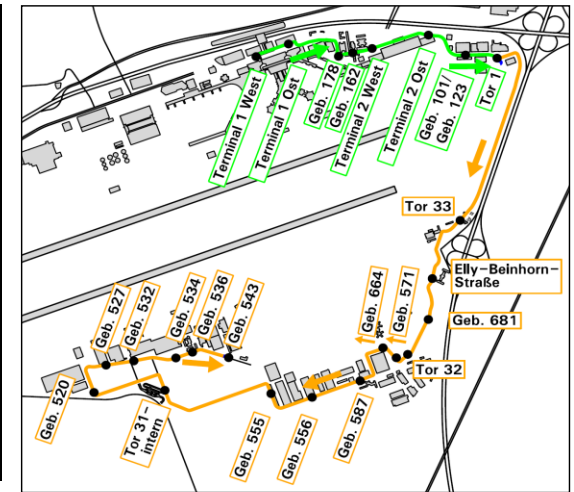

Haltestelle	Samstag, Sonntag, Feiertage																							
	04:06	04:21	04:36	04:51	05:06	05:21	05:36	05:51	06:06	06:21	06:36	06:51	22:06	22:21	22:36	22:51	23:06	23:21	23:36	23:51	00:06	00:21	00:36	00:51
Terminal 1 West	04:07	04:22	04:37	04:52	05:07	05:22	05:37	05:52	06:07	06:22	06:37	06:52	22:07	22:22	22:37	22:52	23:07	23:22	23:37	23:52	00:07	00:22	00:37	00:52
Geb. 178	04:09	04:24	04:39	04:54	05:09	05:24	05:39	05:54	06:09	06:24	06:39	06:54	22:09	22:24	22:39	22:54	23:09	23:24	23:39	23:54	00:09	00:24	00:39	00:54
Geb. 162	04:10	04:25	04:40	04:55	05:10	05:25	05:40	05:55	06:10	06:25	06:40	06:55	22:10	22:25	22:40	22:55	23:10	23:25	23:40	23:55	00:10	00:25	00:40	00:55
Terminal 2 West	04:11	04:26	04:41	04:56	05:11	05:26	05:41	05:56	06:11	06:26	06:41	06:56	22:11	22:26	22:41	22:56	23:11	23:26	23:41	23:56	00:11	00:26	00:41	00:56
Terminal 2 Ost	04:13	04:28	04:43	04:58	05:13	05:28	05:43	05:58	06:13	06:28	06:43	06:58	22:13	22:28	22:43	22:58	23:13	23:28	23:43	23:58	00:13	00:28	00:43	00:58
Geb. 101 / Geb. 123	04:14	04:29	04:44	04:59	05:14	05:29	05:44	05:59	06:14	06:29	06:44	06:59	22:14	22:29	22:44	22:59	23:14	23:29	23:44	23:59	00:14	00:29	00:44	00:59
Tor 1	04:15	04:30	04:45	05:00	05:15	05:30	05:45	06:00	06:15	06:30	06:45	07:00	22:15	22:30	22:45	23:00	23:15	23:30	23:45	00:00	00:15	00:30	00:45	01:00
Tor 33	04:18	04:48	05:18	05:48	06:18	06:48	07:18	07:48	08:18	08:48	09:18	09:48	22:18	22:48	23:18	23:48	00:18	00:48	01:18	01:48	02:18	02:48	03:18	03:48
Elly-Beinhorn-Str.	04:19	04:49	05:19	05:49	06:19	06:49	07:19	07:49	08:19	08:49	09:19	09:49	22:19	22:49	23:19	23:49	00:19	00:49	01:19	01:49	02:19	02:49	03:19	03:49
Geb. 681	04:20	04:50	05:20	05:50	06:20	06:50	07:20	07:50	08:20	08:50	09:20	09:50	22:20	22:50	23:20	23:50	00:20	00:50	01:20	01:50	02:20	02:50	03:20	03:50
Tor 32	04:21	04:51	05:21	05:51	06:21	06:51	07:21	07:51	08:21	08:51	09:21	09:51	22:21	22:51	23:21	23:51	00:21	00:51	01:21	01:51	02:21	02:51	03:21	03:51
Geb. 571	04:21	04:51	05:21	05:51	06:21	06:51	07:21	07:51	08:21	08:51	09:21	09:51	22:21	22:51	23:21	23:51	00:21	00:51	01:21	01:51	02:21	02:51	03:21	03:51
Geb. 664	04:22	04:52	05:22	05:52	06:22	06:52	07:22	07:52	08:22	08:52	09:22	09:52	22:22	22:52	23:22	23:52	00:22	00:52	01:22	01:52	02:22	02:52	03:22	03:52
Geb. 587	04:23	04:53	05:23	05:53	06:23	06:53	07:23	07:53	08:23	08:53	09:23	09:53	22:23	22:53	23:23	23:53	00:23	00:53	01:23	01:53	02:23	02:53	03:23	03:53
Geb. 556	04:24	04:54	05:24	05:54	06:24	06:54	07:24	07:54	08:24	08:54	09:24	09:54	22:24	22:54	23:24	23:54	00:24	00:54	01:24	01:54	02:24	02:54	03:24	03:54
Geb. 555	04:25	04:55	05:25	05:55	06:25	06:55	07:25	07:55	08:25	08:55	09:25	09:55	22:25	22:55	23:25	23:55	00:25	00:55	01:25	01:55	02:25	02:55	03:25	03:55
Tor 31 - intern	04:27	04:57	05:27	05:57	06:27	06:57	07:27	07:57	08:27	08:57	09:27	09:57	22:27	22:57	23:27	23:57	00:27	00:57	01:27	01:57	02:27	02:57	03:27	03:57
Geb. 520	04:29	04:59	05:29	05:59	06:29	06:59	07:29	07:59	08:29	08:59	09:29	09:59	22:29	22:59	23:29	23:59	00:29	00:59	01:29	01:59	02:29	02:59	03:29	03:59
Geb. 527	04:30	05:00	05:30	06:00	06:30	07:00	07:30	08:00	08:30	09:00	09:30	10:00	22:30	23:00	23:30	24:00	00:00	00:30	01:00	01:30	02:00	02:30	03:00	03:30
Geb. 532	04:31	05:01	05:31	06:01	06:31	07:01	07:31	08:01	08:31	09:01	09:31	10:01	22:31	23:01	23:31	24:01	00:01	00:31	01:01	01:31	02:01	02:31	03:01	03:31
Geb. 534	04:32	05:02	05:32	06:02	06:32	07:02	07:32	08:02	08:32	09:02	09:32	10:02	22:32	23:02	23:32	24:02	00:02	00:32	01:02	01:32	02:02	02:32	03:02	03:32
Geb. 536	04:33	05:03	05:33	06:03	06:33	07:03	07:33	08:03	08:33	09:03	09:33	10:03	22:33	23:03	23:33	24:03	00:03	00:33	01:03	01:33	02:03	02:33	03:03	03:33
Geb. 543	04:34	05:04	05:34	06:04	06:34	07:04	07:34	08:04	08:34	09:04	09:34	10:04	22:34	23:04	23:34	24:04	00:04	00:34	01:04	01:34	02:04	02:34	03:04	03:34