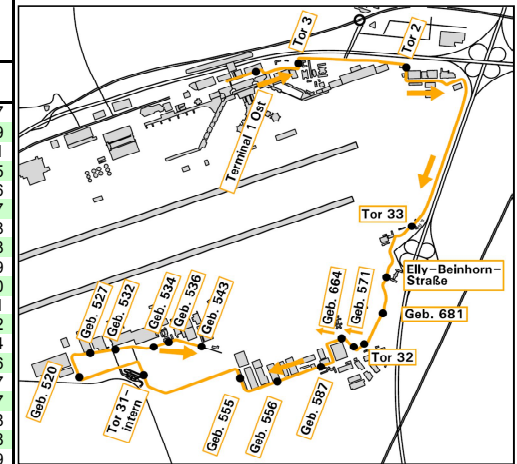

### Geb. 543 => Terminal 1 Ost

Haltestelle		Montag bis Freitag																				
Geb. 543	04:41	05:11	05:26	05:41	05:56	06:11	06:26	06:41	06:56	alle 15 Minuten	21:11	21:26	21:41	21:56	22:11	22:26	22:41	23:11	23:41	00:11	00:41	01:11
Geb. 536	04:42	05:12	05:27	05:42	05:57	06:12	06:27	06:42	06:57		21:12	21:27	21:42	21:57	22:12	22:27	22:42	23:12	23:42	00:12	00:42	01:12
Geb. 534	04:43	05:13	05:28	05:43	05:58	06:13	06:28	06:43	06:58		21:13	21:28	21:43	21:58	22:13	22:28	22:43	23:13	23:43	00:13	00:43	01:13
Geb. 532	04:44	05:14	05:29	05:44	05:59	06:14	06:29	06:44	06:59		21:14	21:29	21:44	21:59	22:14	22:29	22:44	23:14	23:44	00:14	00:44	01:14
Geb. 527	04:45	05:15	05:30	05:45	06:00	06:15	06:30	06:45	07:00		21:15	21:30	21:45	22:00	22:15	22:30	22:45	23:15	23:45	00:15	00:45	01:15
Geb. 520	04:46	05:16	05:31	05:46	06:01	06:16	06:31	06:46	07:01		21:16	21:31	21:46	22:01	22:16	22:31	22:46	23:16	23:46	00:16	00:46	01:16
Tor 31 - intern	04:48	05:18	05:33	05:48	06:03	06:18	06:33	06:48	07:03		21:18	21:33	21:48	22:03	22:18	22:33	22:48	23:18	23:48	00:18	00:48	01:18
Geb. 555	04:50	05:20	05:35	05:50	06:05	06:20	06:35	06:50	07:05		21:20	21:35	21:50	22:05	22:20	22:35	22:50	23:20	23:50	00:20	00:50	01:20
Geb. 556	04:51	05:21	05:36	05:51	06:06	06:21	06:36	06:51	07:06		21:21	21:36	21:51	22:06	22:21	22:36	22:51	23:21	23:51	00:21	00:51	01:21
Geb. 587	04:53	05:23	05:38	05:53	06:08	06:23	06:38	06:53	07:08		21:23	21:38	21:53	22:08	22:23	22:38	22:53	23:23	23:53	00:23	00:53	01:23
Tor 32	04:54	05:24	05:39	05:54	06:09	06:24	06:39	06:54	07:09		21:24	21:39	21:54	22:09	22:24	22:39	22:54	23:24	23:54	00:24	00:54	01:24
Geb. 681	04:55	05:25	05:40	05:55	06:10	06:25	06:40	06:55	07:10		21:25	21:40	21:55	22:10	22:25	22:40	22:55	23:25	23:55	00:25	00:55	01:25
Elly-Beinhorn-Str.	04:56	05:26	05:41	05:56	06:11	06:26	06:41	06:56	07:11		21:26	21:41	21:56	22:11	22:26	22:41	22:56	23:26	23:56	00:26	00:56	01:26
Tor 33	04:57	05:27	05:42	05:57	06:12	06:27	06:42	06:57	07:12		21:27	21:42	21:57	22:12	22:27	22:42	22:57	23:27	23:57	00:27	00:57	01:27
Tor 2	05:01	05:31	05:46	06:01	06:16	06:31	06:46	07:01	07:16		21:31	21:46	22:01	22:16	22:31	22:46	23:01	23:31	00:01	00:31	01:01	01:31
Tor 3	05:03	05:33	05:48	06:03	06:18	06:33	06:48	07:03	07:18		21:33	21:48	22:03	22:18	22:33	22:48	23:03	23:33	00:03	00:33	01:03	01:33
Terminal 1 Ost	05:07	05:37	05:52	06:07	06:22	06:37	06:52	07:07	07:22		21:37	21:52	22:07	22:22	22:37	22:52	23:07	23:37	00:07	00:37	01:07	01:37