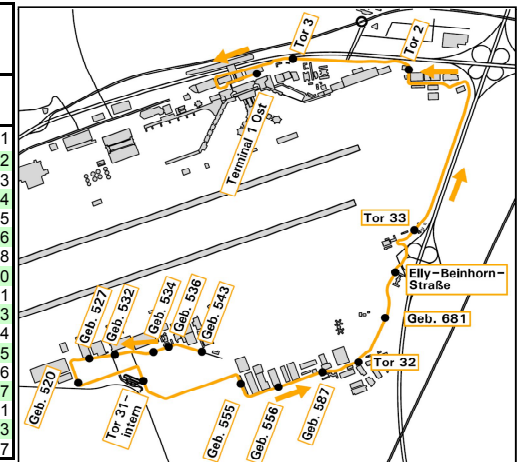

### Geb. 543 => Terminal 1 Ost

Haltestelle		Montag bis Freitag																				
Geb. 543	04:41	05:11	05:26	05:41	05:56	06:11	06:26	06:41	06:56	alle 15 Minuten	21:11	21:26	21:41	21:56	22:11	22:26	22:41	23:11	23:41	00:11	00:41	01:11
Geb. 536	04:42	05:12	05:27	05:42	05:57	06:12	06:27	06:42	06:57		21:12	21:27	21:42	21:57	22:12	22:27	22:42	23:12	23:42	00:12	00:42	01:12
Geb. 534	04:43	05:13	05:28	05:43	05:58	06:13	06:28	06:43	06:58		21:13	21:28	21:43	21:58	22:13	22:28	22:43	23:13	23:43	00:13	00:43	01:13
Geb. 532	04:44	05:14	05:29	05:44	05:59	06:14	06:29	06:44	06:59		21:14	21:29	21:44	21:59	22:14	22:29	22:44	23:14	23:44	00:14	00:44	01:14
Geb. 527	04:45	05:15	05:30	05:45	06:00	06:15	06:30	06:45	07:00		21:15	21:30	21:45	22:00	22:15	22:30	22:45	23:15	23:45	00:15	00:45	01:15
Geb. 520	04:46	05:16	05:31	05:46	06:01	06:16	06:31	06:46	07:01		21:16	21:31	21:46	22:01	22:16	22:31	22:46	23:16	23:46	00:16	00:46	01:16
Tor 31 - intern	04:48	05:18	05:33	05:48	06:03	06:18	06:33	06:48	07:03		21:18	21:33	21:48	22:03	22:18	22:33	22:48	23:18	23:48	00:18	00:48	01:18
Geb. 555	04:50	05:20	05:35	05:50	06:05	06:20	06:35	06:50	07:05		21:20	21:35	21:50	22:05	22:20	22:35	22:50	23:20	23:50	00:20	00:50	01:20
Geb. 556	04:51	05:21	05:36	05:51	06:06	06:21	06:36	06:51	07:06		21:21	21:36	21:51	22:06	22:21	22:36	22:51	23:21	23:51	00:21	00:51	01:21
Geb. 587	04:53	05:23	05:38	05:53	06:08	06:23	06:38	06:53	07:08		21:23	21:38	21:53	22:08	22:23	22:38	22:53	23:23	23:53	00:23	00:53	01:23
Tor 32	04:54	05:24	05:39	05:54	06:09	06:24	06:39	06:54	07:09		21:24	21:39	21:54	22:09	22:24	22:39	22:54	23:24	23:54	00:24	00:54	01:24
Geb. 681	04:55	05:25	05:40	05:55	06:10	06:25	06:40	06:55	07:10		21:25	21:40	21:55	22:10	22:25	22:40	22:55	23:25	23:55	00:25	00:55	01:25
Elly-Beinhorn-Str.	04:56	05:26	05:41	05:56	06:11	06:26	06:41	06:56	07:11		21:26	21:41	21:56	22:11	22:26	22:41	22:56	23:26	23:56	00:26	00:56	01:26
Tor 33	04:57	05:27	05:42	05:57	06:12	06:27	06:42	06:57	07:12		21:27	21:42	21:57	22:12	22:27	22:42	22:57	23:27	23:57	00:27	00:57	01:27
Tor 2	05:01	05:31	05:46	06:01	06:16	06:31	06:46	07:01	07:16		21:31	21:46	22:01	22:16	22:31	22:46	23:01	23:31	00:01	00:31	01:01	01:31
Tor 3	05:03	05:33	05:48	06:03	06:18	06:33	06:48	07:03	07:18		21:33	21:48	22:03	22:18	22:33	22:48	23:03	23:33	00:03	00:33	01:03	01:33
Terminal 1 Ost	05:07	05:37	05:52	06:07	06:22	06:37	06:52	07:07	07:22		21:37	21:52	22:07	22:22	22:37	22:52	23:07	23:37	00:07	00:37	01:07	01:37