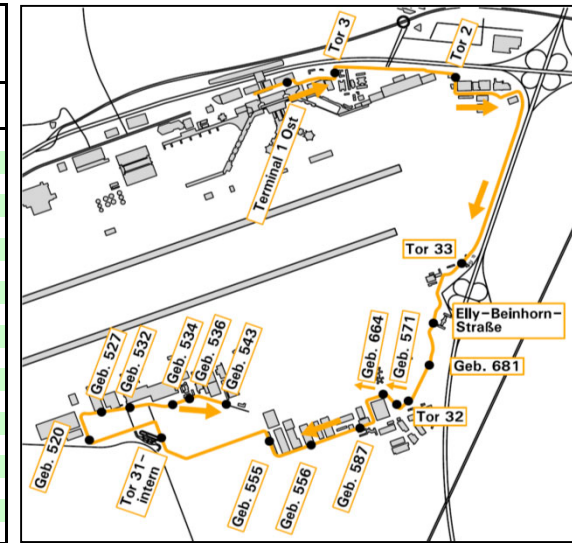

		Geb. 543 => Terminal 1 Ost																				
		Montag bis Freitag																				
Haltestelle		alle 15 Minuten																				
Geb. 536	00:01	04:42	05:12	05:27	05:42	05:57	06:12	06:27	06:42	06:57	21:12	21:27	21:42	21:57	22:12	22:27	22:42	23:12	23:42	00:12	00:42	01:12
Geb. 534	00:01	04:43	05:13	05:28	05:43	05:58	06:13	06:28	06:43	06:58	21:13	21:28	21:43	21:58	22:13	22:28	22:43	23:13	23:43	00:13	00:43	01:13
Geb. 532	00:01	04:44	05:14	05:29	05:44	05:59	06:14	06:29	06:44	06:59	21:14	21:29	21:44	21:59	22:14	22:29	22:44	23:14	23:44	00:14	00:44	01:14
Geb. 527	00:01	04:45	05:15	05:30	05:45	06:00	06:15	06:30	06:45	07:00	21:15	21:30	21:45	22:00	22:15	22:30	22:45	23:15	23:45	00:15	00:45	01:15
Geb. 520	00:01	04:46	05:16	05:31	05:46	06:01	06:16	06:31	06:46	07:01	21:16	21:31	21:46	22:01	22:16	22:31	22:46	23:16	23:46	00:16	00:46	01:16
Tor 31 - intern	00:02	04:48	05:18	05:33	05:48	06:03	06:18	06:33	06:48	07:03	21:18	21:33	21:48	22:03	22:18	22:33	22:48	23:18	23:48	00:18	00:48	01:18
Swissport	00:01	04:49	05:19	05:34	05:49	06:04	06:19	06:34	06:49	07:04	21:19	21:34	21:49	22:04	22:19	22:34	22:49	23:19	23:49	00:19	00:49	01:19
Geb. 555	00:01	04:50	05:20	05:35	05:50	06:05	06:20	06:35	06:50	07:05	21:20	21:35	21:50	22:05	22:20	22:35	22:50	23:20	23:50	00:20	00:50	01:20
Geb. 556	00:01	04:51	05:21	05:36	05:51	06:06	06:21	06:36	06:51	07:06	21:21	21:36	21:51	22:06	22:21	22:36	22:51	23:21	23:51	00:21	00:51	01:21
Geb. 587	00:02	04:53	05:23	05:38	05:53	06:08	06:23	06:38	06:53	07:08	21:23	21:38	21:53	22:08	22:23	22:38	22:53	23:23	23:53	00:23	00:53	01:23
Tor 32	00:01	04:54	05:24	05:39	05:54	06:09	06:24	06:39	06:54	07:09	21:24	21:39	21:54	22:09	22:24	22:39	22:54	23:24	23:54	00:24	00:54	01:24
Geb. 681	00:01	04:55	05:25	05:40	05:55	06:10	06:25	06:40	06:55	07:10	21:25	21:40	21:55	22:10	22:25	22:40	22:55	23:25	23:55	00:25	00:55	01:25
Elly-Beinhorn-Str.	00:01	04:56	05:26	05:41	05:56	06:11	06:26	06:41	06:56	07:11	21:26	21:41	21:56	22:11	22:26	22:41	22:56	23:26	23:56	00:26	00:56	01:26
Tor 33	00:01	04:57	05:27	05:42	05:57	06:12	06:27	06:42	06:57	07:12	21:27	21:42	21:57	22:12	22:27	22:42	22:57	23:27	23:57	00:27	00:57	01:27
Tor 2	00:04	05:01	05:31	05:46	06:01	06:16	06:31	06:46	07:01	07:16	21:31	21:46	22:01	22:16	22:31	22:46	23:01	23:31	00:01	00:31	01:01	01:31
Tor 3	00:02	05:03	05:33	05:48	06:03	06:18	06:33	06:48	07:03	07:18	21:33	21:48	22:03	22:18	22:33	22:48	23:03	23:33	00:03	00:33	01:03	01:33
Terminal 1 Ost	00:04	05:07	05:37	05:52	06:07	06:22	06:37	06:52	07:07	07:22	21:37	21:52	22:07	22:22	22:37	22:52	23:07	23:37	00:07	00:37	01:07	01:37