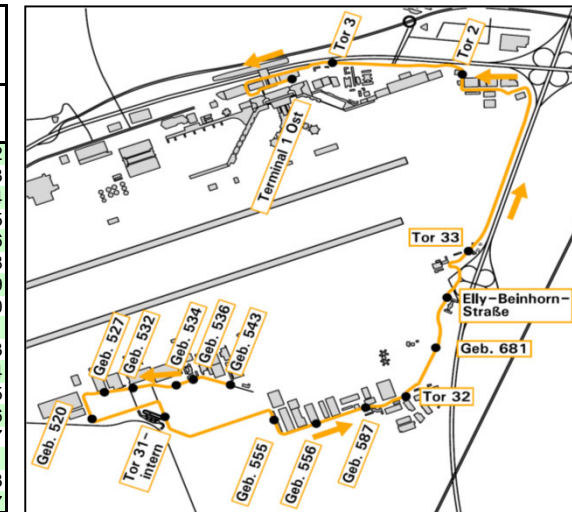

		Geb. 543 => Terminal 1 Ost																				
		Montag bis Freitag																				
Haltestelle		alle 15 Minuten																				
Geb. 536	00:01	04:42	05:12	05:27	05:42	05:57	06:12	06:27	06:42	06:57	21:12	21:27	21:42	21:57	22:12	22:27	22:42	23:12	23:42	00:12	00:42	01:12
Geb. 534	00:01	04:43	05:13	05:28	05:43	05:58	06:13	06:28	06:43	06:58	21:13	21:28	21:43	21:58	22:13	22:28	22:43	23:13	23:43	00:13	00:43	01:13
Geb. 532	00:01	04:44	05:14	05:29	05:44	05:59	06:14	06:29	06:44	06:59	21:14	21:29	21:44	21:59	22:14	22:29	22:44	23:14	23:44	00:14	00:44	01:14
Geb. 527	00:01	04:45	05:15	05:30	05:45	06:00	06:15	06:30	06:45	07:00	21:15	21:30	21:45	22:00	22:15	22:30	22:45	23:15	23:45	00:15	00:45	01:15
Geb. 520	00:01	04:46	05:16	05:31	05:46	06:01	06:16	06:31	06:46	07:01	21:16	21:31	21:46	22:01	22:16	22:31	22:46	23:16	23:46	00:16	00:46	01:16
Tor 31 - intern	00:02	04:48	05:18	05:33	05:48	06:03	06:18	06:33	06:48	07:03	21:18	21:33	21:48	22:03	22:18	22:33	22:48	23:18	23:48	00:18	00:48	01:18
Swissport	00:01	04:49	05:19	05:34	05:49	06:04	06:19	06:34	06:49	07:04	21:19	21:34	21:49	22:04	22:19	22:34	22:49	23:19	23:49	00:19	00:49	01:19
Geb. 555	00:01	04:50	05:20	05:35	05:50	06:05	06:20	06:35	06:50	07:05	21:20	21:35	21:50	22:05	22:20	22:35	22:50	23:20	23:50	00:20	00:50	01:20
Geb. 556	00:01	04:51	05:21	05:36	05:51	06:06	06:21	06:36	06:51	07:06	21:21	21:36	21:51	22:06	22:21	22:36	22:51	23:21	23:51	00:21	00:51	01:21
Geb. 587	00:02	04:53	05:23	05:38	05:53	06:08	06:23	06:38	06:53	07:08	21:23	21:38	21:53	22:08	22:23	22:38	22:53	23:23	23:53	00:23	00:53	01:23
Tor 32	00:01	04:54	05:24	05:39	05:54	06:09	06:24	06:39	06:54	07:09	21:24	21:39	21:54	22:09	22:24	22:39	22:54	23:24	23:54	00:24	00:54	01:24
Geb. 681	00:01	04:55	05:25	05:40	05:55	06:10	06:25	06:40	06:55	07:10	21:25	21:40	21:55	22:10	22:25	22:40	22:55	23:25	23:55	00:25	00:55	01:25
Elly-Beinhorn-Str.	00:01	04:56	05:26	05:41	05:56	06:11	06:26	06:41	06:56	07:11	21:26	21:41	21:56	22:11	22:26	22:41	22:56	23:26	23:56	00:26	00:56	01:26
Tor 33	00:01	04:57	05:27	05:42	05:57	06:12	06:27	06:42	06:57	07:12	21:27	21:42	21:57	22:12	22:27	22:42	22:57	23:27	23:57	00:27	00:57	01:27
Tor 2	00:04	05:01	05:31	05:46	06:01	06:16	06:31	06:46	07:01	07:16	21:31	21:46	22:01	22:16	22:31	22:46	23:01	23:31	00:01	00:31	01:01	01:31
Tor 3	00:02	05:03	05:33	05:48	06:03	06:18	06:33	06:48	07:03	07:18	21:33	21:48	22:03	22:18	22:33	22:48	23:03	23:33	00:03	00:33	01:03	01:33
Terminal 1 Ost	00:04	05:07	05:37	05:52	06:07	06:22	06:37	06:52	07:07	07:22	21:37	21:52	22:07	22:22	22:37	22:52	23:07	23:37	00:07	00:37	01:07	01:37