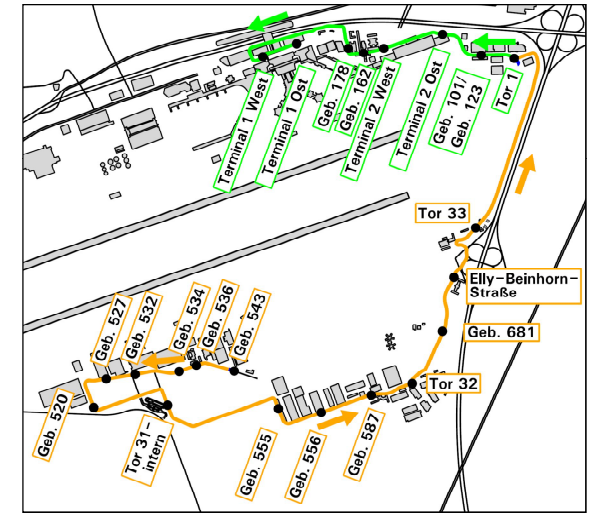

Haltestelle	Montag - Freitag (Pandemie)																								
Geb. 543	16:52	17:07	17:37		20:37	21:07	21:37	21:52	22:07	22:22		22:52	23:07	23:22	23:37	00:07	00:37	01:07							
Geb. 536	16:53	17:08	17:38		20:38	21:08	21:38	21:53	22:08	22:23		22:53	23:08	23:23	23:38	00:08	00:38	01:08							
Geb. 534	16:54	17:09	17:39		20:39	21:09	21:39	21:54	22:09	22:24		22:54	23:09	23:24	23:39	00:09	00:39	01:09							
Geb. 532	16:55	17:10	17:40		20:40	21:10	21:40	21:55	22:10	22:25		22:55	23:10	23:25	23:40	00:10	00:40	01:10							
Geb. 527	16:56	17:11	17:41		20:41	21:11	21:41	21:56	22:11	22:26		22:56	23:11	23:26	23:41	00:11	00:41	01:11							
Geb. 520	16:57	17:12	17:42		20:42	21:12	21:42	21:57	22:12	22:27		22:57	23:12	23:27	23:42	00:12	00:42	01:12							
Tor 31 - intern	16:59	17:14	17:44		20:44	21:14	21:44	21:59	22:14	22:29		22:59	23:14	23:29	23:44	00:14	00:44	01:14							
Geb. 555	17:01	17:16	17:46		20:46	21:16	21:46	22:01	22:16	22:31		23:01	23:16	23:31	23:46	00:16	00:46	01:16							
Geb. 556	17:02	17:17	17:47		20:47	21:17	21:47	22:02	22:17	22:32		23:02	23:17	23:32	23:47	00:17	00:47	01:17							
Geb. 587	17:04	17:19	17:49		20:49	21:19	21:49	22:04	22:19	22:34		23:04	23:19	23:34	23:49	00:19	00:49	01:19							
Tor 32	17:05	17:20	17:50		20:50	21:20	21:50	22:05	22:20	22:35		23:05	23:20	23:35	23:50	00:20	00:50	01:20							
Geb. 681	17:06	17:21	17:51		20:51	21:21	21:51	22:06	22:21	22:36		23:06	23:21	23:36	23:51	00:21	00:51	01:21							
Elly-Beinhorn-Str.	17:07	17:22	17:52		20:52	21:22	21:52	22:07	22:22	22:37		23:07	23:22	23:37	23:52	00:22	00:52	01:22							
Tor 33	17:08	17:23	17:53		20:53	21:23	21:53	22:08	22:23	22:38		23:08	23:23	23:38	23:53	00:23	00:53	01:23							
Tor 1	17:11	17:26	17:41	17:56	18:11		20:56	21:11	21:26	21:41	21:56	22:11	22:26	22:41		23:11	23:26	23:41	23:56	00:11	00:26	00:41	00:56	01:11	01:26
Geb. 101 / Geb. 123	17:12	17:27	17:42	17:57	18:12		20:57	21:12	21:27	21:42	21:57	22:12	22:27	22:42		23:12	23:27	23:42	23:57	00:12	00:27	00:42	00:57	01:12	01:27
Terminal 2 Ost	17:13	17:28	17:43	17:58	18:13		20:58	21:13	21:28	21:43	21:58	22:13	22:28	22:43		23:13	23:28	23:43	23:58	00:13	00:28	00:43	00:58	01:13	01:28
Terminal 2 West	17:14	17:29	17:44	17:59	18:14		20:59	21:14	21:29	21:44	21:59	22:14	22:29	22:44		23:15	23:29	23:44	23:59	00:14	00:29	00:44	00:59	01:14	01:29
Geb. 162	17:15	17:30	17:45	18:00	18:15		21:00	21:15	21:30	21:45	22:00	22:15	22:30	22:45		23:16	23:30	23:45	00:00	00:15	00:30	00:45	01:00	01:15	01:30
Geb. 178	17:16	17:31	17:46	18:01	18:16		21:01	21:16	21:31	21:46	22:01	22:16	22:31	22:46		23:17	23:31	23:46	00:01	00:16	00:31	00:46	01:01	01:16	01:31
Terminal 1 West	17:21	17:36	17:51	18:06	18:21		21:06	21:21	21:36	21:51	22:06	22:21	22:36	22:51		23:21	23:36	23:51	00:06	00:21	00:36	00:51	01:06	01:21	01:36
Terminal 1 Ost	17:22	17:37	17:52	18:07	18:22		21:07	21:22	21:37	21:52	22:07	22:22	22:37	22:52		23:22	23:37	23:52	00:07	00:22	00:37	00:52	01:07	01:22	01:37

Die Nutzung der Personalbuslinien ist innerhalb der Fraport-Betriebsbereiche (Betriebsbereich Ost, CargoCity Nord und CargoCity Süd) nur mit gültigem Flughafenausweis gestattet. Tagesausweise sind bei Bedarf bei der Besucheranmeldung am jeweiligen Zufahrtstor (Tor 3, Tor 26, Tor 32, Tor 31) erhältlich.

gültig ab: 20.04.20