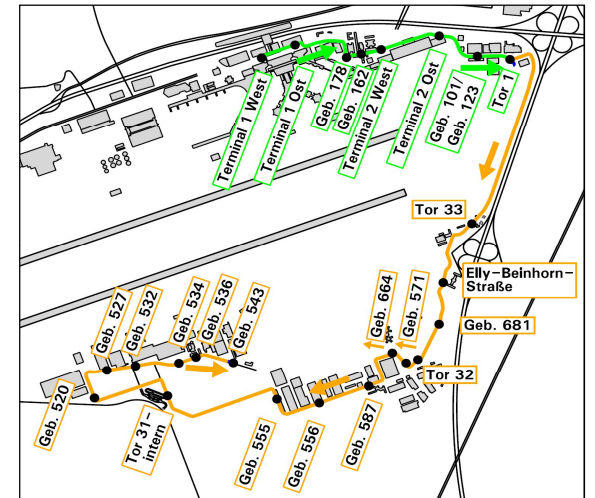

Die Nutzung der Personalbuslinien ist innerhalb der Fraport-Betriebsbereiche (Betriebsbereich Ost, CargoCity Nord und CargoCity Süd) nur mit gültigem Flughafenausweis gestattet. Tagesausweise sind bei Bedarf bei der Besucheranmeldung am jeweiligen Zufahrtstor (Tor 3, Tor 26, Tor 32, Tor 31) erhältlich.