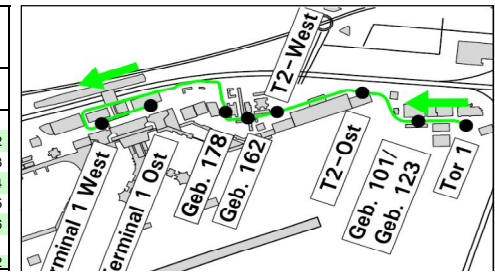

Tor 1 => Terminal 1																								
		Montag bis Freitag																								
Haltestelle		alle 10 Minuten												alle 15 Minuten												
Tor 1	00:00	03:56	04:11	04:26	04:41	04:56	05:06	05:16	05:26	05:36	05:46	05:56	18:06	18:16	18:26	18:41	18:56	19:11	19:26	19:41	00:26	00:41	00:56	01:11	01:26	01:41
Geb. 101 / Geb. 123	00:01	03:57	04:12	04:27	04:42	04:57	05:07	05:17	05:27	05:37	05:47	05:57	18:07	18:17	18:27	18:42	18:57	19:12	19:27	19:42	00:27	00:42	00:57	01:12	01:27	01:42
Terminal 2 Ost	00:01	03:58	04:13	04:28	04:43	04:58	05:08	05:18	05:28	05:38	05:48	05:58	18:08	18:18	18:28	18:43	18:58	19:13	19:28	19:43	00:28	00:43	00:58	01:13	01:28	01:43
Terminal 2 West	00:01	03:59	04:14	04:29	04:44	04:59	05:09	05:19	05:29	05:39	05:49	05:59	18:09	18:19	18:29	18:44	18:59	19:14	19:29	19:44	00:29	00:44	00:59	01:14	01:29	01:44
Geb. 162	00:01	04:00	04:15	04:30	04:45	05:00	05:10	05:20	05:30	05:40	05:50	06:00	18:10	18:20	18:30	18:45	19:00	19:15	19:30	19:45	00:30	00:45	01:00	01:15	01:30	01:45
Geb. 178	00:01	04:01	04:16	04:31	04:46	05:01	05:11	05:21	05:31	05:41	05:51	06:01	18:11	18:21	18:31	18:46	19:01	19:16	19:31	19:46	00:31	00:46	01:01	01:16	01:31	01:46
Terminal 1 West	00:05	04:06	04:21	04:36	04:51	05:06	05:16	05:26	05:36	05:46	05:56	06:06	18:16	18:26	18:36	18:51	19:06	19:21	19:36	19:51	00:36	00:51	01:06	01:21	01:36	01:51
Terminal 1 Ost	00:01	04:07	04:22	04:37	04:52	05:07	05:17	05:27	05:37	05:47	05:57	06:07	18:17	18:27	18:37	18:52	19:07	19:22	19:37	19:52	00:37	00:52	01:07	01:22	01:37	01:52