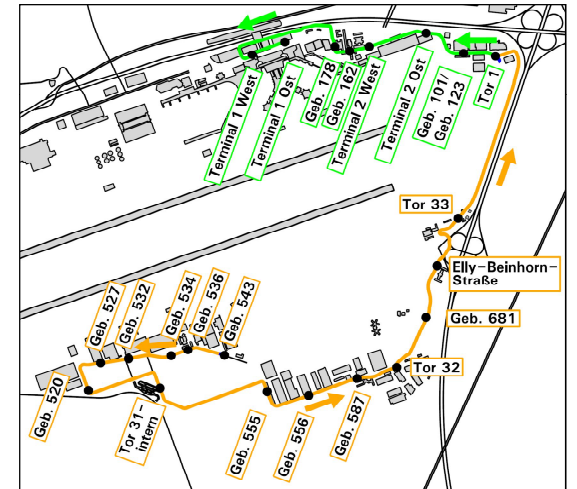

Samstag, Sonntag, Feiertage																							
Haltestelle																									
Geb. 543	00:00				04:37			05:07			05:37			06:07	alle 30 Min	22:37	23:07	23:37	00:07	00:37	01:07				
Geb. 536	00:01				04:38			05:08			05:38			06:08		22:38	23:08	23:38	00:08	00:38	01:08				
Geb. 534	00:01				04:39			05:09			05:39			06:09		22:39	23:09	23:39	00:09	00:39	01:09				
Geb. 532	00:01				04:40			05:10			05:40			06:10		22:40	23:10	23:40	00:10	00:40	01:10				
Geb. 527	00:01				04:41			05:11			05:41			06:11		22:41	23:11	23:41	00:11	00:41	01:11				
Geb. 520	00:01				04:42			05:12			05:42			06:12		22:42	23:12	23:42	00:12	00:42	01:12				
Tor 31 - intern	00:02				04:44			05:14			05:44			06:14		22:44	23:14	23:44	00:14	00:44	01:14				
Geb. 555	00:02				04:46			05:16			05:46			06:16		22:46	23:16	23:46	00:16	00:46	01:16				
Geb. 556	00:01				04:47			05:17			05:47			06:17		22:47	23:17	23:47	00:17	00:47	01:17				
Geb. 587	00:02				04:49			05:19			05:49			06:19		22:49	23:19	23:49	00:19	00:49	01:19				
Tor 32	00:01				04:50			05:20			05:50			06:20	22:50	23:20	23:50	00:20	00:50	01:20					
Geb. 681	00:01				04:51			05:21			05:51			06:21	22:51	23:21	23:51	00:21	00:51	01:21					
Elly-Beinhorn-Str.	00:01				04:52			05:22			05:52			06:22	22:52	23:22	23:52	00:22	00:52	01:22					
Tor 33	00:01				04:53			05:23			05:53			06:23	22:53	23:23	23:53	00:23	00:53	01:23					
Tor 1	00:03	03:56	04:11	04:26	04:41	04:56	05:11	05:26	05:41	05:56	06:11	06:26	06:41	22:41	22:56	23:11	23:26	23:41	23:56	00:11	00:26	00:41	00:56	01:11	01:26
Geb. 101 / Geb. 123	00:01	03:57	04:12	04:27	04:42	04:57	05:12	05:27	05:42	05:57	06:12	06:27	06:42	22:42	22:57	23:12	23:27	23:42	23:57	00:12	00:27	00:42	00:57	01:12	01:27
Terminal 2 Ost	00:01	03:58	04:13	04:28	04:43	04:58	05:13	05:28	05:43	05:58	06:13	06:28	06:43	22:43	22:58	23:13	23:28	23:43	23:58	00:13	00:28	00:43	00:58	01:13	01:28
Terminal 2 West	00:01	03:59	04:14	04:29	04:44	04:59	05:14	05:29	05:44	05:59	06:14	06:29	06:44	22:45	22:59	23:15	23:29	23:45	23:59	00:15	00:29	00:45	00:59	01:15	01:29
Geb. 162	00:01	04:00	04:15	04:30	04:45	05:00	05:15	05:30	05:45	06:00	06:15	06:30	06:45	22:46	23:00	23:16	23:30	23:46	00:00	00:16	00:30	00:46	01:00	01:16	01:30
Geb. 178	00:01	04:01	04:16	04:31	04:46	05:01	05:16	05:31	05:46	06:01	06:16	06:31	06:47	22:47	23:01	23:17	23:31	23:47	00:01	00:17	00:31	00:47	01:01	01:17	01:31
Terminal 1 West	00:05	04:06	04:21	04:36	04:51	05:06	05:21	05:36	05:51	06:06	06:21	06:36	06:51	22:51	23:06	23:21	23:36	23:51	00:06	00:21	00:36	00:51	01:06	01:21	01:36
Terminal 1 Ost	00:01	04:07	04:22	04:37	04:52	05:07	05:22	05:37	05:52	06:07	06:22	06:37	06:52	22:52	23:07	23:22	23:37	23:52	00:07	00:22	00:37	00:52	01:07	01:22	01:37