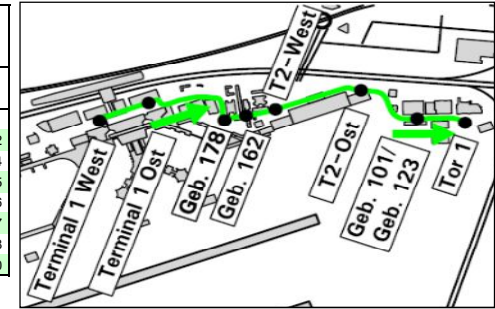

Terminal 1 => Tor 1																								
		Montag bis Freitag																								
Haltestelle		alle 10 Minuten												alle 15 Minuten												
Terminal 1 West	00:00	03:51	04:06	04:21	04:36	04:51	05:06	05:16	05:26	05:36	05:46	05:56	06:06	18:16	18:26	18:36	18:51	19:06	19:21	19:36	19:51	00:21	00:36	00:51	01:06	01:21
Terminal 1 Ost	00:01	03:52	04:07	04:22	04:37	04:52	05:07	05:17	05:27	05:37	05:47	05:57	06:07	18:17	18:27	18:37	18:52	19:07	19:22	19:37	19:52	00:22	00:37	00:52	01:07	01:22
Geb. 178	00:02	03:54	04:09	04:24	04:39	04:54	05:09	05:19	05:29	05:39	05:49	05:59	06:09	18:19	18:29	18:39	18:54	19:09	19:24	19:39	19:54	00:24	00:39	00:54	01:09	01:24
Geb. 162	00:01	03:55	04:10	04:25	04:40	04:55	05:10	05:20	05:30	05:40	05:50	06:00	06:10	18:20	18:30	18:40	18:55	19:10	19:25	19:40	19:55	00:25	00:40	00:55	01:10	01:25
Terminal 2 West	00:01	03:56	04:11	04:26	04:41	04:56	05:11	05:21	05:31	05:41	05:51	06:01	06:11	18:21	18:31	18:41	18:56	19:11	19:26	19:41	19:56	00:26	00:41	00:56	01:11	01:26
Terminal 2 Ost	00:01	03:57	04:12	04:27	04:42	04:57	05:12	05:22	05:32	05:42	05:52	06:02	06:12	18:22	18:32	18:42	18:57	19:12	19:27	19:42	19:57	00:27	00:42	00:57	01:12	01:27
Geb. 101 / Geb. 123	00:01	03:58	04:13	04:28	04:43	04:58	05:13	05:23	05:33	05:43	05:53	06:03	06:13	18:23	18:33	18:43	18:58	19:13	19:28	19:43	19:58	00:28	00:43	00:58	01:13	01:28
Tor 1	00:02	04:00	04:15	04:30	04:45	05:00	05:15	05:25	05:35	05:45	05:55	06:05	06:15	18:25	18:35	18:45	19:00	19:15	19:30	19:45	20:00	00:30	00:45	01:00	01:15	01:30

x