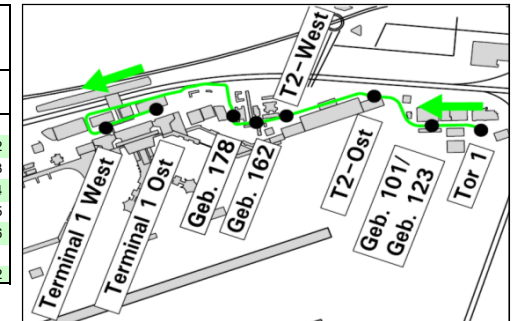

x

Tor 1 => Terminal 1

Montag bis Freitag

Haltstelle																														
Tor 1	03:56	04:11	04:26	04:41	04:56	05:06	05:16	05:26	05:36	05:46	05:56	alle 10 Minuten	18:06	18:16	18:26	18:41	18:56	19:11	19:26	19:41	alle 15 Minuten	00:26	00:41	00:56	01:11	01:26	01:41			
Geb. 101 / Geb. 123	03:57	04:12	04:27	04:42	04:57	05:07	05:17	05:27	05:37	05:47	05:57		18:07	18:17	18:27	18:42	18:57	19:12	19:27	19:42		00:27	00:42	00:57	01:12	01:27	01:42			
Terminal 2 Ost	03:58	04:13	04:28	04:43	04:58	05:08	05:18	05:28	05:38	05:48	05:58		18:08	18:18	18:28	18:43	18:58	19:13	19:28	19:43		00:28	00:43	00:58	01:13	01:28	01:43			
Terminal 2 West	03:59	04:14	04:29	04:44	04:59	05:09	05:19	05:29	05:39	05:49	05:59		18:09	18:19	18:29	18:44	18:59	19:14	19:29	19:44		00:29	00:44	00:59	01:14	01:29	01:44			
Geb. 162	04:00	04:15	04:30	04:45	05:00	05:10	05:20	05:30	05:40	05:50	06:00		18:10	18:20	18:30	18:45	19:00	19:15	19:30	19:45		00:30	00:45	01:00	01:15	01:30	01:45			
Geb. 178	04:01	04:16	04:31	04:46	05:01	05:11	05:21	05:31	05:41	05:51	06:01		18:11	18:21	18:31	18:46	19:01	19:16	19:31	19:46		00:31	00:46	01:01	01:16	01:31	01:46			
Terminal 1 West	04:06	04:21	04:36	04:51	05:06	05:16	05:26	05:36	05:46	05:56	06:06		18:16	18:26	18:36	18:51	19:06	19:21	19:36	19:51		00:36	00:51	01:06	01:21	01:36	01:51			
Terminal 1 Ost	04:07	04:22	04:37	04:52	05:07	05:17	05:27	05:37	05:47	05:57	06:07		18:17	18:27	18:37	18:52	19:07	19:22	19:37	19:52		00:37	00:52	01:07	01:22	01:37	01:52			

Tägliche Zusatzfahrten ab Tor 1 = 02:51 + 03:06 + 03:21 + 03:36 über Terminal 2 Ost/West zum Terminal 1

Die Nutzung der Personalbuslinien ist innerhalb der Fraport-Betriebsbereiche (Betriebsbereich Ost, CargoCity Nord und CargoCity Süd) nur mit gültigem Flughafenausweis gestattet. Tagesausweise sind bei Bedarf bei der Besucheranmeldung am jeweiligen Zufahrtstor (Tor 3, Tor 26, Tor 32, Tor 31) erhältlich.