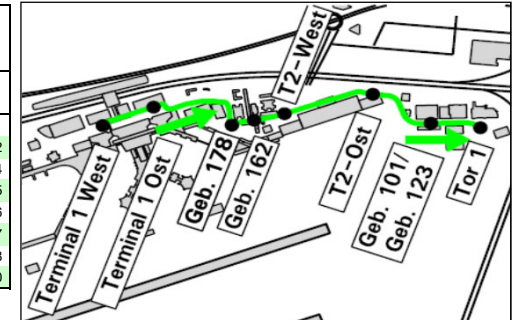

Personalbuslinie Ost

Terminal 1 => Tor 1

Montag bis Freitag

Haltstelle																														
Terminal 1 West	03:51	04:06	04:21	04:36	04:51	05:06	05:16	05:26	05:36	05:46	05:56	06:06	alle 10 Minuten	18:16	18:26	18:36	18:51	19:06	19:21	19:36	19:51	alle 15 Minuten	00:21	00:36	00:51	01:06	01:21			
Terminal 1 Ost	03:52	04:07	04:22	04:37	04:52	05:07	05:17	05:27	05:37	05:47	05:57	06:07		18:17	18:27	18:37	18:52	19:07	19:22	19:37	19:52		00:22	00:37	00:52	01:07	01:22			
Geb. 178	03:54	04:09	04:24	04:39	04:54	05:09	05:19	05:29	05:39	05:49	05:59	06:09		18:19	18:29	18:39	18:54	19:09	19:24	19:39	19:54		00:24	00:39	00:54	01:09	01:24			
Geb. 162	03:55	04:10	04:25	04:40	04:55	05:10	05:20	05:30	05:40	05:50	06:00	06:10		18:20	18:30	18:40	18:55	19:10	19:25	19:40	19:55		00:25	00:40	00:55	01:10	01:25			
Terminal 2 West	03:56	04:11	04:26	04:41	04:56	05:11	05:21	05:31	05:41	05:51	06:01	06:11		18:21	18:31	18:41	18:56	19:11	19:26	19:41	19:56		00:26	00:41	00:56	01:11	01:26			
Terminal 2 Ost	03:57	04:12	04:27	04:42	04:57	05:12	05:22	05:32	05:42	05:52	06:02	06:12		18:22	18:32	18:42	18:57	19:12	19:27	19:42	19:57		00:27	00:42	00:57	01:12	01:27			
Geb. 101 / Geb. 123	03:58	04:13	04:28	04:43	04:58	05:13	05:23	05:33	05:43	05:53	06:03	06:13		18:23	18:33	18:43	18:58	19:13	19:28	19:43	19:58		00:28	00:43	00:58	01:13	01:28			
Tor 1	04:00	04:15	04:30	04:45	05:00	05:15	05:25	05:35	05:45	05:55	06:05	06:15		18:25	18:35	18:45	19:00	19:15	19:30	19:45	20:00		00:30	00:45	01:00	01:15	01:30			

x