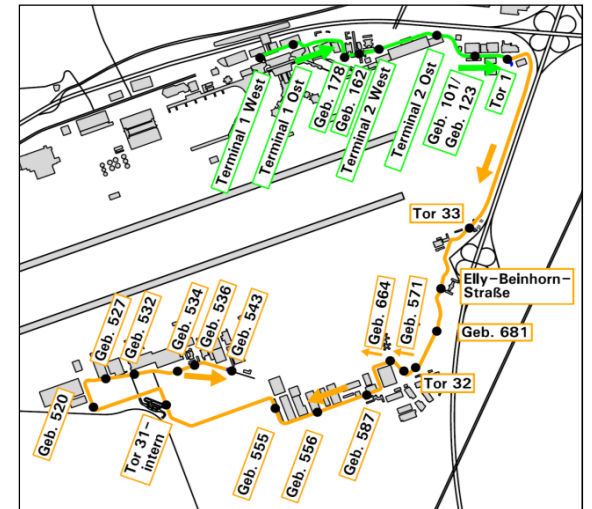

Haltestelle	Samstag, Sonntag, Feiertage																								
	04:06	04:21	04:36	04:51	05:06	05:21	05:36	05:51	06:06	06:21	06:36	06:51	alle 15 Min	22:06	22:21	22:36	22:51	23:06	23:21	23:36	23:51	00:06	00:21	00:36	00:51
Terminal 1 West	04:07	04:22	04:37	04:52	05:07	05:22	05:37	05:52	06:07	06:22	06:37	06:52	alle 15 Min	22:07	22:22	22:37	22:52	23:07	23:22	23:37	23:52	00:07	00:22	00:37	00:52
Terminal 1 Ost	04:09	04:24	04:39	04:54	05:09	05:24	05:39	05:54	06:09	06:24	06:39	06:54		22:09	22:24	22:39	22:54	23:09	23:24	23:39	23:54	00:09	00:24	00:39	00:54
Geb. 178	04:10	04:25	04:40	04:55	05:10	05:25	05:40	05:55	06:10	06:25	06:40	06:55		22:10	22:25	22:40	22:55	23:10	23:25	23:40	23:55	00:10	00:25	00:40	00:55
Geb. 162	04:11	04:26	04:41	04:56	05:11	05:26	05:41	05:56	06:11	06:26	06:41	06:56		22:11	22:26	22:41	22:56	23:11	23:26	23:41	23:56	00:11	00:26	00:41	00:56
Terminal 2 West	04:12	04:27	04:42	04:57	05:12	05:27	05:42	05:57	06:12	06:27	06:42	06:57		22:12	22:27	22:42	22:57	23:12	23:27	23:42	23:57	00:12	00:27	00:42	00:57
Terminal 2 Ost	04:13	04:28	04:43	04:58	05:13	05:28	05:43	05:58	06:13	06:28	06:43	06:58		22:13	22:28	22:43	22:58	23:13	23:28	23:43	23:58	00:13	00:28	00:43	00:58
Geb. 101 / Geb. 123	04:15	04:30	04:45	05:00	05:15	05:30	05:45	06:00	06:15	06:30	06:45	07:00		22:15	22:30	22:45	23:00	23:15	23:30	23:45	00:00	00:15	00:30	00:45	01:00
Tor 1	04:18	04:48	05:18	05:48	06:18	06:48	07:18	07:48	08:18	08:48	09:18	09:48		22:18	22:48	03:18	03:48	04:18	04:48	05:18	05:48	06:18	06:48	07:18	07:48
Tor 33	04:19	04:49	05:19	05:49	06:19	06:49	07:19	07:49	08:19	08:49	09:19	09:49		22:19	22:49	03:19	03:49	04:19	04:49	05:19	05:49	06:19	06:49	07:19	07:49
Elly-Beinhorn-Str.	04:20	04:50	05:20	05:50	06:20	06:50	07:20	07:50	08:20	08:50	09:20	09:50		22:20	22:50	03:20	03:50	04:20	04:50	05:20	05:50	06:20	06:50	07:20	07:50
Geb. 681	04:21	04:51	05:21	05:51	06:21	06:51	07:21	07:51	08:21	08:51	09:21	09:51		22:21	22:51	03:21	03:51	04:21	04:51	05:21	05:51	06:21	06:51	07:21	07:51
Tor 32	04:21	04:51	05:21	05:51	06:21	06:51	07:21	07:51	08:21	08:51	09:21	09:51		22:21	22:51	03:21	03:51	04:21	04:51	05:21	05:51	06:21	06:51	07:21	07:51
Geb. 571	04:22	04:52	05:22	05:52	06:22	06:52	07:22	07:52	08:22	08:52	09:22	09:52		22:22	22:52	03:22	03:52	04:22	04:52	05:22	05:52	06:22	06:52	07:22	07:52
Geb. 664	04:23	04:53	05:23	05:53	06:23	06:53	07:23	07:53	08:23	08:53	09:23	09:53		22:23	22:53	03:23	03:53	04:23	04:53	05:23	05:53	06:23	06:53	07:23	07:53
Geb. 587	04:24	04:54	05:24	05:54	06:24	06:54	07:24	07:54	08:24	08:54	09:24	09:54		22:24	22:54	03:24	03:54	04:24	04:54	05:24	05:54	06:24	06:54	07:24	07:54
Geb. 556	04:25	04:55	05:25	05:55	06:25	06:55	07:25	07:55	08:25	08:55	09:25	09:55	22:25	22:55	03:25	03:55	04:25	04:55	05:25	05:55	06:25	06:55	07:25	07:55	
Geb. 555	04:25	04:55	05:25	05:55	06:25	06:55	07:25	07:55	08:25	08:55	09:25	09:55	22:25	22:55	03:25	03:55	04:25	04:55	05:25	05:55	06:25	06:55	07:25	07:55	
Tor 31 - intern	04:27	04:57	05:27	05:57	06:27	06:57	07:27	07:57	08:27	08:57	09:27	09:57	22:27	22:57	03:27	03:57	04:27	04:57	05:27	05:57	06:27	06:57	07:27	07:57	
Geb. 520	04:29	04:59	05:29	05:59	06:29	06:59	07:29	07:59	08:29	08:59	09:29	09:59	22:29	22:59	03:29	03:59	04:29	04:59	05:29	05:59	06:29	06:59	07:29	07:59	
Geb. 527	04:30	05:00	05:30	06:00	06:30	07:00	07:30	08:00	08:30	09:00	09:30	10:00	22:30	23:00	03:30	04:00	04:30	05:00	05:30	06:00	06:30	07:00	07:30	08:00	
Geb. 532	04:31	05:01	05:31	06:01	06:31	07:01	07:31	08:01	08:31	09:01	09:31	10:01	22:31	23:01	03:31	04:01	04:31	05:01	05:31	06:01	06:31	07:01	07:31	08:01	
Geb. 534	04:32	05:02	05:32	06:02	06:32	07:02	07:32	08:02	08:32	09:02	09:32	10:02	22:32	23:02	03:32	04:02	04:32	05:02	05:32	06:02	06:32	07:02	07:32	08:02	
Geb. 536	04:34	05:04	05:34	06:04	06:34	07:04	07:34	08:04	08:34	09:04	09:34	10:04	22:34	23:04	03:34	04:04	04:34	05:04	05:34	06:04	06:34	07:04	07:34	08:04	

Geb. 543 => Tor 1 => Terminal 1