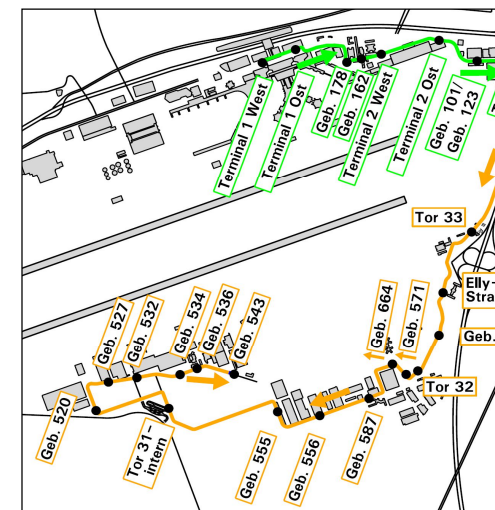

		Geb. 543 => Tor 1 => Terminal 1																						
		Samstag, Sonntag, Feiertage																						
Haltestelle																								
Geb. 543				04:37	05:07	05:37	06:07	alle 30 Min	22:37	23:07	23:37	00:07	00:37	01:07										
Geb. 536			04:38	05:08	05:38	06:08	22:38		23:08	23:38	00:08	00:38	01:08											
Geb. 534		04:39	05:09	05:39	06:09	22:39	23:09		23:39	00:09	00:39	01:09												
Geb. 532		04:40	05:10	05:40	06:10	22:40	23:10		23:40	00:10	00:40	01:10												
Geb. 527		04:41	05:11	05:41	06:11	22:41	23:11		23:41	00:11	00:41	01:11												
Geb. 520		04:42	05:12	05:42	06:12	22:42	23:12		23:42	00:12	00:42	01:12												
Tor 31 - intern		04:44	05:14	05:44	06:14	22:44	23:14		23:44	00:14	00:44	01:14												
Geb. 555		04:46	05:16	05:46	06:16	22:46	23:16		23:46	00:16	00:46	01:16												
Geb. 556		04:47	05:17	05:47	06:17	22:47	23:17		23:47	00:17	00:47	01:17												
Geb. 587		04:49	05:19	05:49	06:19	22:49	23:19		23:49	00:19	00:49	01:19												
Tor 32		04:50	05:20	05:50	06:20	22:50	23:20		23:50	00:20	00:50	01:20												
Geb. 681		04:51	05:21	05:51	06:21	22:51	23:21		23:51	00:21	00:51	01:21												
Elly-Beinhorn-Str.		04:52	05:22	05:52	06:22	22:52	23:22		23:52	00:22	00:52	01:22												
Tor 33		04:53	05:23	05:53	06:23	22:53	23:23		23:53	00:23	00:53	01:23												
Tor 1	03:56	04:11	04:26	04:41	04:56	05:11	05:26		05:41	05:56	06:11	06:26	06:41	22:41	22:56	23:11	23:26	23:41	23:56	00:11	00:26	00:41	00:56	01:11
Geb. 101 / Geb. 123	03:57	04:12	04:27	04:42	04:57	05:12	05:27	05:42	05:57	06:12	06:27	06:42	22:42	22:57	23:12	23:27	23:42	23:57	00:12	00:27	00:42	00:57	01:12	01:27
Terminal 2 Ost	03:58	04:13	04:28	04:43	04:58	05:13	05:28	05:43	05:58	06:13	06:28	06:43	22:43	22:58	23:13	23:28	23:43	23:58	00:13	00:28	00:43	00:58	01:13	01:28
Terminal 2 West	03:59	04:14	04:29	04:44	04:59	05:15	05:29	05:45	05:59	06:15	06:29	06:45	22:46	22:59	23:15	23:29	23:45	23:59	00:15	00:29	00:45	00:59	01:15	01:29
Geb. 162	04:00	04:15	04:30	04:45	05:00	05:16	05:30	05:46	06:00	06:16	06:30	06:46	22:46	23:00	23:16	23:30	23:46	00:00	00:16	00:30	00:46	01:00	01:16	01:30
Geb. 178	04:01	04:16	04:31	04:46	05:01	05:17	05:31	05:47	06:01	06:17	06:31	06:47	22:47	23:01	23:17	23:31	23:47	00:01	00:17	00:31	00:47	01:01	01:17	01:31
Terminal 1 West	04:06	04:21	04:36	04:51	05:06	05:21	05:36	05:51	06:06	06:21	06:36	06:51	22:51	23:06	23:21	23:36	23:51	00:06	00:21	00:36	00:51	01:06	01:21	01:36
Terminal 1 Ost	04:07	04:22	04:37	04:52	05:07	05:22	05:37	05:52	06:07	06:22	06:37	06:52	22:52	23:07	23:22	23:37	23:52	00:07	00:22	00:37	00:52	01:07	01:22	01:37