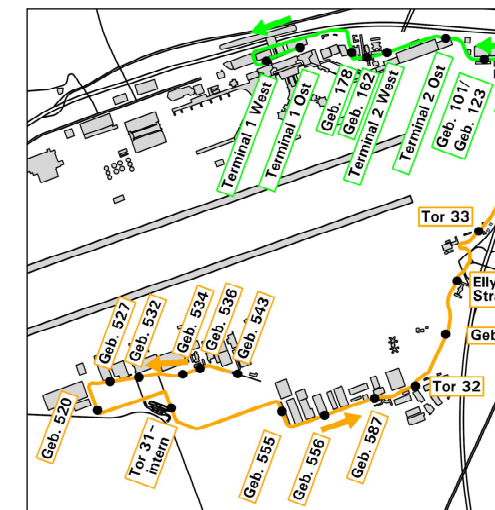

		Geb. 543 => Tor 1 => Terminal 1																						
		Samstag, Sonntag, Feiertage																						
Haltestelle																								
Geb. 543				04:37	05:07	05:37	06:07	alle 30 Min	22:37	23:07	23:37	00:07	00:37	01:07										
Geb. 536			04:38	05:08	05:38	06:08	22:38		23:08	23:38	00:08	00:38	01:08											
Geb. 534		04:39	05:09	05:39	06:09	22:39	23:09		23:39	00:09	00:39	01:09												
Geb. 532		04:40	05:10	05:40	06:10	22:40	23:10		23:40	00:10	00:40	01:10												
Geb. 527		04:41	05:11	05:41	06:11	22:41	23:11		23:41	00:11	00:41	01:11												
Geb. 520		04:42	05:12	05:42	06:12	22:42	23:12		23:42	00:12	00:42	01:12												
Tor 31 - intern		04:44	05:14	05:44	06:14	22:44	23:14		23:44	00:14	00:44	01:14												
Geb. 555		04:46	05:16	05:46	06:16	22:46	23:16		23:46	00:16	00:46	01:16												
Geb. 556		04:47	05:17	05:47	06:17	22:47	23:17		23:47	00:17	00:47	01:17												
Geb. 587		04:49	05:19	05:49	06:19	22:49	23:19		23:49	00:19	00:49	01:19												
Tor 32		04:50	05:20	05:50	06:20	22:50	23:20		23:50	00:20	00:50	01:20												
Geb. 681		04:51	05:21	05:51	06:21	22:51	23:21		23:51	00:21	00:51	01:21												
Elly-Beinhorn-Str.		04:52	05:22	05:52	06:22	22:52	23:22		23:52	00:22	00:52	01:22												
Tor 33		04:53	05:23	05:53	06:23	22:53	23:23		23:53	00:23	00:53	01:23												
Tor 1	03:56	04:11	04:26	04:41	04:56	05:11	05:26		05:41	05:56	06:11	06:26	06:41	22:41	22:56	23:11	23:26	23:41	23:56	00:11	00:26	00:41	00:56	01:11
Geb. 101 / Geb. 123	03:57	04:12	04:27	04:42	04:57	05:12	05:27	05:42	05:57	06:12	06:27	06:42	22:42	22:57	23:12	23:27	23:42	23:57	00:12	00:27	00:42	00:57	01:12	01:27
Terminal 2 Ost	03:58	04:13	04:28	04:43	04:58	05:13	05:28	05:43	05:58	06:13	06:28	06:43	22:43	22:58	23:13	23:28	23:43	23:58	00:13	00:28	00:43	00:58	01:13	01:28
Terminal 2 West	03:59	04:14	04:29	04:44	04:59	05:15	05:29	05:45	05:59	06:15	06:29	06:45	22:46	22:59	23:15	23:29	23:45	23:59	00:15	00:29	00:45	00:59	01:15	01:29
Geb. 162	04:00	04:15	04:30	04:45	05:00	05:16	05:30	05:46	06:00	06:16	06:30	06:46	22:46	23:00	23:16	23:30	23:46	00:00	00:16	00:30	00:46	01:00	01:16	01:30
Geb. 178	04:01	04:16	04:31	04:46	05:01	05:17	05:31	05:47	06:01	06:17	06:31	06:47	22:47	23:01	23:17	23:31	23:47	00:01	00:17	00:31	00:47	01:01	01:17	01:31
Terminal 1 West	04:06	04:21	04:36	04:51	05:06	05:21	05:36	05:51	06:06	06:21	06:36	06:51	22:51	23:06	23:21	23:36	23:51	00:06	00:21	00:36	00:51	01:06	01:21	01:36
Terminal 1 Ost	04:07	04:22	04:37	04:52	05:07	05:22	05:37	05:52	06:07	06:22	06:37	06:52	22:52	23:07	23:22	23:37	23:52	00:07	00:22	00:37	00:52	01:07	01:22	01:37